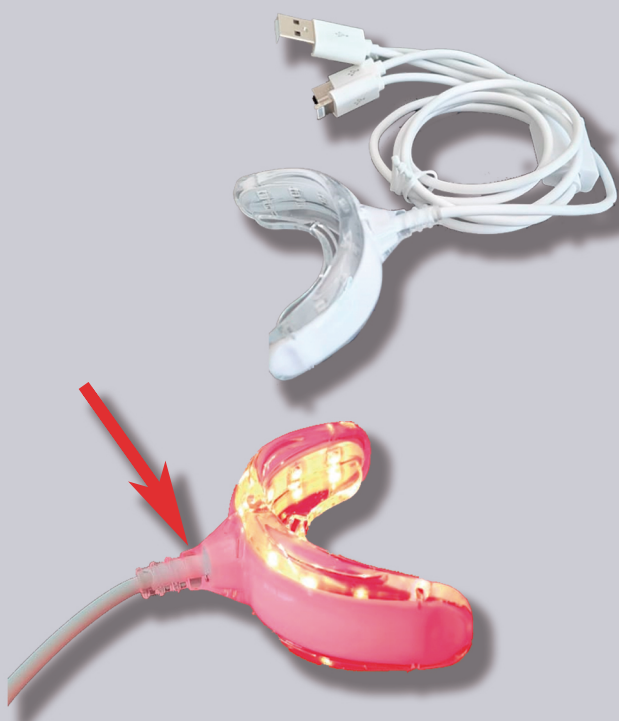

# BIOLUX<sub>PRO</sub> DENT

## Gingivitis (Inflamación de las Encías)

1. Conecta tu dispositivo DENT a tu teléfono o bien a una batería portátil.
2. Coloca en tu boca con el tope hacia arriba.
3. Utilízalo por 5 minutos tres veces al día después de cada cepillado dental.
4. Al terminar el tiempo indicado, desconecta y retira de tu boca.
5. Lava tu dispositivo con agua simple y jabón o pasta de dientes, sin mojar la conexión que se indica con una flecha en este protocolo.